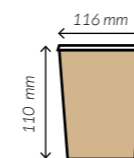

26 oz.

REF.
GSOUPBPP26OZ

Capacidad	750 ml.
Material	Cartón + PP
Paq. x Uds = Caja	12 x 25 = 300