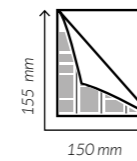

REF.	GBWHITE14X7.5X26
Medida	140 + 75 x 260 mm.
Material	Papel antigrasa
Color	Blanco
Paq. x Uds = Caja	10 x 100 = 1.000

Bolsas abiertas antigrasa

Material

Papel antigrasa

publicidad news

REF.	GBANEWS12.5X12
Medida	125 x 120 mm.
Material	Papel antigrasa
Color	News
Paq. x Uds = Caja	10 x 100 = 1.000