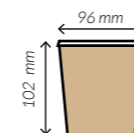

16 oz.

REF.
GSOUPBPP16OZ

Capacidad	500 ml.
Material	Cartón + PP
Paq. x Uds = Caja	12 x 25 = 300