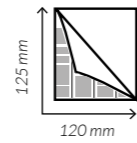

REF.	GBWHITE14X7.5X26
Medida	140 + 75 x 260 mm.
Material	Papel antigrasa
Color	Blanco
Paq. x Uds = Caja	10 x 100 = 1.000

Bolsas abiertas antigrasa

Material

Papel antigrasa

publicidad news

REF.	GBANEWS12.5X12
Medida	125 x 120 mm.
Material	Papel antigrasa
Color	News
Paq. x Uds = Caja	10 x 100 = 1.000