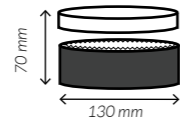

REF. **GBOXLUXB13X7**

Medida 130 x 70 mm.

Material Cartón

Color Bicolor (negro/blanco)

Paq. x Uds = Caja 20 x 5 = 100