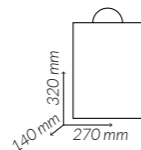

REF.
GBWR18X8X25

Medidas	180 + 80 x 250 mm.
Material	Cartón
Color	Blanco
Paq. x Uds = Caja	5 x 50 = 250
Gramaje	90 gsm.

REF.
GBWR27X14X32

Medidas	270 + 140 x 320 mm.
Material	Cartón
Color	Blanco
Paq. x Uds = Caja	5 x 50 = 250
Gramaje	100 gsm.