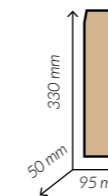

Bolsas baguette antigrasa

Material

Papel antigrasa

publicidad news

REF.	GBNEWS9.5X5X33
Medida	95 + 50 x 330 mm.
Material	Papel antigrasa
Color	News
Paq. x Uds = Caja	10 x 100 = 1.000

kraft

REF.	GBKRAFT9.5X5X33
Medida	95 + 50 x 330 mm.
Material	Papel antigrasa
Color	Kraft
Paq. x Uds = Caja	10 x 100 = 1.000