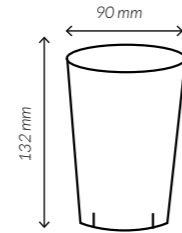

Vasos reutilizables

Material

Plástico PP

12 oz.

REF.

GVPP12OZ

Capacidad	350 ml.
Material	PP Reutilizable
Color	Translúcido
Paq. x Uds = Caja	20 x 25 = 500

Compatible con tapas reutilizables

16 oz.

REF.

GVPP16OZ

Capacidad	470 ml.
Material	PP Reutilizable
Color	Translúcido
Paq. x Uds = Caja	20 x 25 = 500

Compatible con tapas reutilizables

Tapas reutilizables

Material

Plástico PP

translúcido

REF.

GVPTAPA

Material	PP Reutilizable
Color	Translúcido
Paq. x Uds = Caja	20 x 25 = 500

Compatible con Vasos reutilizables 12 oz y 16 oz

negro

REF.

GVPTAPAN

Material	PP Reutilizable
Color	Negro
Paq. x Uds = Caja	20 x 25 = 500

Compatible con Vasos reutilizables 12 oz y 16 oz