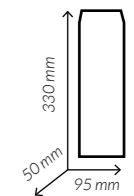

REF.	GBWHITE9.5X5X33
Medida	95 + 50 x 330 mm.
Material	Papel antigrasa
Color	Blanco
Paq. x Uds = Caja	10 x 100 = 1.000