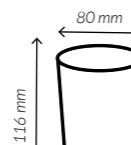

12 oz.

REF.
G2VASOPB12OZ

Capacidad	350 ml.
Material	Cartón
Paq. x Uds = Caja	20 x 50 = 1.000