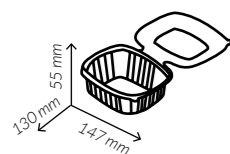

REF.	GPPB500
Medidas	147 x 130 x 55 mm.
Capacidad	500 ml.
Material	PP
Color	Transparente
Paq. x Uds = Caja	10 x 50 = 500

REF.	GPPB750
Medidas	195 x 150 x 50 mm.
Capacidad	750 ml.
Material	PP
Color	Transparente
Paq. x Uds = Caja	6 x 50 = 300