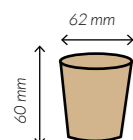

Capacidad	710 ml.
Material	Cartón
Paq. x Uds = Caja	20 x 50 = 1.000

Vasos cartón

Material

Cartón

kraft

4 oz.

REF.

GVASOPK4OZ