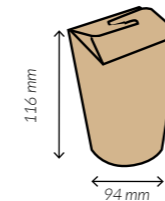

32 oz.

REF.
GNOODLEK32OZ

Capacidad	1.000 ml.
Material	Cartón
Paq. x Uds = Caja	10 x 50 = 500