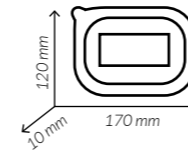

Material

Cartón

Tapa PP

REF. **GRETLIDPP**

Compatible con 500/750/1.000 ml.

Material PP

Paq. x Uds = Caja 6 x 50 = 300

Compatible Ensaves 16 oz, 25 oz y 32 oz