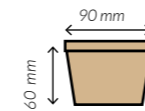

8 oz.

REF.
GSOUPB8OZ

Capacidad	250 ml.
Material	Cartón
Paq. x Uds = Caja	12 x 25 = 300