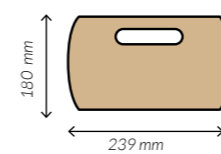

kraft

Con asas 2 unidades

REF.
GPORACUP2

Medidas	180 x 239 mm.
Material	Cartón
Paq. x Uds = Caja	10 x 50 = 500

4 unidades

REF.
GPORACUP4

Medidas	180 x 180 x 45 mm.
Material	Cartón
Paq. x Uds = Caja	10 x 50 = 500