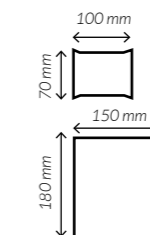

GTPALOE25X28

Medida 250 x 280 mm.

Material Celulosa

Paq. x Uds = 6 x 200 = 1.200

Standard Lemon

Material

Celulosa

REF.