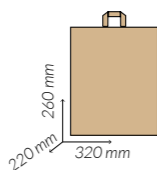

REF.
GBKR46X16X49

Medidas	460 + 160 x 490 mm.
Material	Cartón
Color	Kraft
Paq. x Uds = Caja	5 x 50 = 250
Gramaje	120 gsm.

Bolsas asa plana

Material

Cartón

kraft

REF.
GBK28X17X29

Medidas	280 + 170 x 290 mm.
Material	Cartón
Paq. x Uds = Caja	5 x 50 = 250
Gramaje	90 gsm.

REF.
GBK26X14X32

Medidas	260 + 140 x 320 mm.
Material	Cartón
Paq. x Uds = Caja	5 x 50 = 250
Gramaje	90 gsm.

REF.
GBK22X10X29

Medidas	220 + 100 x 290 mm.
Material	Cartón
Paq. x Uds = Caja	5 x 50 = 250
Gramaje	90 gsm.

REF.
GBK32X16X35

Medidas	320 + 160 x 350 mm.
Material	Cartón
Paq. x Uds = Caja	5 x 50 = 250
Gramaje	90 gsm.

REF.
GBK32X22X26

Medidas	320 + 220 x 260 mm.
Material	Cartón
Paq. x Uds = Caja	5 x 50 = 250
Gramaje	90 gsm.