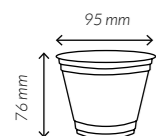

Vasos rPET

Material

Plástico rPET

8 oz. / 9 oz.

REF.
GVPET8OZ

Capacidad	250 ml.
Material	rPET
Color	Transparente
Paq. x Uds = Caja	20 x 50 = 1.000