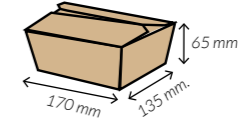

Material

Cartón

Plegado interior pensado para un uso más seguro y sin derrames.

26 oz.

REF.
GTAKEOUT26OZ

Medidas	120 x 105 x 65 mm.
Capacidad	750 ml.
Material	Cartón
Paq. x Uds = Caja	4 x 50 = 200

46 oz.

REF.
GTAKEOUT46OZ