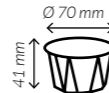

3.5 oz

REF
GPSAUCEB3.5OZ

Medidas	100 ml.
Material	Papel antigrasa
Color	Blanco
Paq. x Uds = Caja	12 x 250 = 3.000

kraft