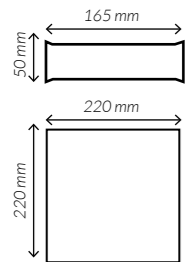

Toallitas húmedas

Té Luxury

Material

Algodón

REF.

GTLVERDE22X22

Medida 220 x 220 mm.

Material Algodón

Paq. x Uds = Caja 6 x 100 = 600

Toalla interior de algodón