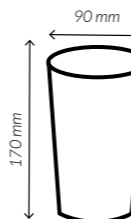

REF. **GVASOPB16OZ**

Capacidad	470 ml.
Material	Cartón
Paq. x Uds = Caja	20 x 50 = 1.000

20 oz.

REF. **GVASOPB20OZ**

Capacidad	590 ml.
Material	Cartón
Paq. x Uds = Caja	20 x 50 = 1.000

24 oz.

REF. **GVASOPB24OZ**