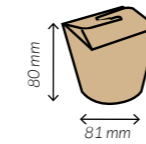

kraft

12 oz.

REF.
GNOODLEK12OZ

Capacidad	350 ml.
Material	Cartón
Paq. x Uds = Caja	10 x 50 = 500