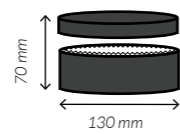

NUEVO

Envase Luxury horneable

El set incluye: tapa, base y cápsula en la misma caja.

Material

Cartón premium

REF. **GBOXLUXK8.5X5.5**

Medidas 85 x 55 mm.

Material Cartón

Color Kraft

Paq. x Uds = Caja 10 x 10 = 100

REF. **GBOXLUXK13X7**

Medida 130 x 70 mm.

Material Cartón

Color Kraft

Paq. x Uds = Caja 20 x 5 = 100

REF. **GBOXLUXB8.5X5.5**

Medida 85 x 55 mm.

Material Cartón

Color Bicolor (negro/blanco)

Paq. x Uds = Caja 10 x 10 = 100

REF. **GBOXLUXB13X7**

Medida 130 x 70 mm.

Material Cartón

Color Bicolor (negro/blanco)

Paq. x Uds = Caja 20 x 5 = 100

REF. **GBOXLUXN13X7**

Medidas 130 x 70 mm.

Material Cartón

Color Negro

Paq. x Uds = Caja 20 x 5 = 100

Cartón premium con tres acabados