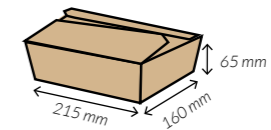

49 oz.

REF.
GTAKEOUT49OZ

Medidas	215 x 160 x 48 mm.
Capacidad	1.400 ml.
Material	Cartón
Paq. x Uds = Caja	4 x 50 = 200

45 oz. 2 compartimentos

REF.
GTAKEOUT45OZ

Medidas	170 x 135 x 65 mm.
Capacidad	1.300 ml.
Material	Cartón
Paq. x Uds = Caja	4 x 50 = 200