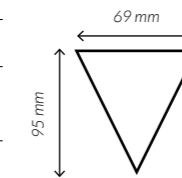

12 oz.

REF. **GVASOPB12OZ**

Capacidad	350 ml.
Material	Cartón
Paq. x Uds = Caja	20 x 50 = 1.000

REF. **GVBCONO12O**

NUEVO

Capacidad	120 ml.
Medidas	Ø69 x 95mm
Material	Cartón
Paq. x Uds = Caja	25 x 200 = 5.000