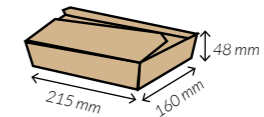

49 oz.

REF.
GTAKEOUT49OZ

Medidas	215 x 160 x 48 mm.
Capacidad	1.400 ml.
Material	Cartón
Paq. x Uds = Caja	4 x 50 = 200