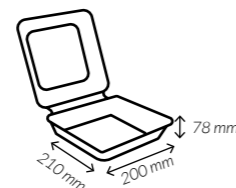

REF.	GSPORTAMENU17
Medidas	210 x 200 x 78 mm.
Material	Fibra de caña
Paq. x Uds = Caja	4 x 50 = 200