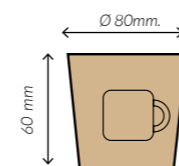

Compatible con Tapa Ø 90mm

Vasos para personalizar

Material

Cartón

Bandas aislantes cartón

Material

Cartón

kraft