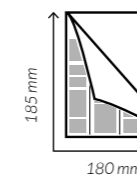

REF.	GBANEWS18.5X18
Medida	185 x 180 mm.
Material	Papel antigrasa
Color	News
Paq. x Uds = Caja	10 x 100 = 1.000

kraft