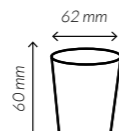

Compatible con tarrinas helado 3oz y 4oz.

Vasos cartón

blanco

Material

Cartón

2.5 oz.

REF. **GVASOPB2.5OZ**

Capacidad	75 ml.
Material	Cartón
Paq. x Uds = Caja	20 x 50 = 1.000