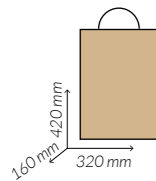

REF.
GBWR46X16X49

Medidas	460 + 160 x 490 mm.
Material	Cartón
Color	Blanco
Paq. x Uds = Caja	5 x 50 = 250
Gramaje	120 gsm.

Ideales para todo tipo de comercios, como supermercados, farmacias o moda.

NUEVO

Bolsas asa rizada

Material

Cartón

kraft

REF.
GBKR18X8X25

Medidas	180 + 80 x 250 mm.
Material	Cartón
Color	Kraft
Paq. x Uds = Caja	5 x 50 = 250
Gramaje	90 gsm.

REF.
GBKR27X14X32

Medidas	270 + 140 x 320 mm.
Material	Cartón
Color	Kraft
Paq. x Uds = Caja	5 x 50 = 250
Gramaje	100 gsm.