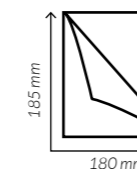

REF.	GBAWHITE18.5X18
Medida	185 x 180 mm.
Material	Papel antigrasa
Color	Blanco
Paq. x Uds = Caja	10 x 100 = 1.000