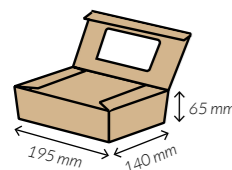

54 oz

REF.
GBOXW1600

Medidas 180 x 120 x 50 mm.

Capacidad 1.600 ml.

Material Cartón

Paquete x Unidades = Caja 4 x 50 = 200

70 oz

REF.
GBOXW2100