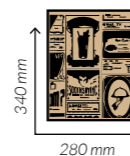

Papeles antigrasa

Material

Papel antigrasa

publicidad kraft

REF.	GPKPUBLI20X25
Medida	200 x 250 mm.
Material	Papel antigrasa
Color	Anuncios Kraft
Paq. x Uds = Caja	2 x 500 = 1.000

REF.	GPKPUBLI28X34
Medida	280 x 340 mm.
Material	Papel antigrasa
Color	Anuncios Kraft
Paq. x Uds = Caja	2 x 500 = 1.000