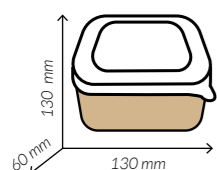

22 oz.

REF. **GCCONTAINER22OZ**

Capacidad	650 ml.
Material	Cartón
Paq. x Uds = Caja	8 x 25 = 200