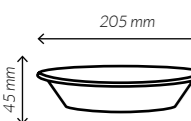

REF. **GSBOWL12OZ**

Capacidad	350 ml.
Material	Fibra de caña
Paq. x Uds = Caja	10 x 50 = 500

16 oz.

REF. **GSBOWL16OZ**

Capacidad	500 ml.
Material	Fibra de caña
Paq. x Uds = Caja	10 x 50 = 500

24 oz.

REF. **GSBOWL24OZ**