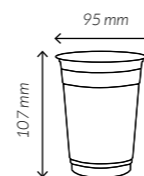

12 oz.

REF.
GVPET12OZ

Capacidad	350 ml.
Material	rPET
Color	Transparente
Paq. x Uds = Caja	20 x 50 = 1.000