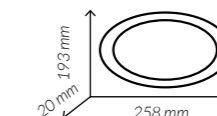

Plato oval

REF. **GSPLATEOVAL**

Medidas	258 x 193 x 20 mm.
Material	Fibra de caña
Paq. x Uds = Caja	10 x 50 = 500