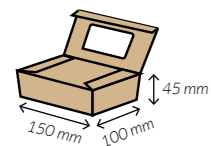

Cajas con ventana rPET

kraft

30 oz

REF.
GBOXW900

Medidas 150 x 100 x 45 mm.

Capacidad 900 ml.

Material Cartón

Paquete x Unidades = Caja 4 x 50 = 200