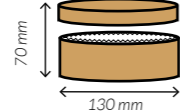

REF. **GBOXLUXK13X7**

Medida 130 x 70 mm.

Material Cartón

Color Kraft

Paq. x Uds = Caja 20 x 5 = 100