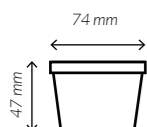

3 oz.

REF. **GTBHELADO3OZ**

Capacidad 90 ml.

Material Cartón

Color Blanco

Paq. x Uds = Caja 20 x 50 = 1.000

Tapas compatibles 74mm

4 oz.