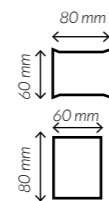

Lemon Eco

Material

NUEVO

Celulosa

REF.

GTSCITRUS6X8

Medida 60 x 80 mm.

Material Celulosa

Paq. x Uds = Caja 2 x 500 = 1.000