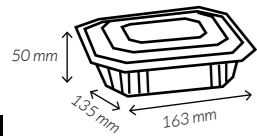

REF.
GPP500

Medidas	110 x 97 x 70 mm.
Capacidad	500 ml.
Material	PP
Color	Transparente
Paq. x Uds = Caja	12 x 50 = 600

REF.
GPPN500

Medidas	110 x 97 x 70 mm.
Capacidad	500 ml.
Material	PP
Color	Negro
Paq. x Uds = Caja	12 x 50 = 600