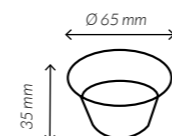

Salseras fibra de caña

Material

Fibra de caña

con tapa

2 oz

REF.
GSSAUCE2OZ

Capacidad 70 ml.

Material Fibra de caña

Paq. x Uds = Caja 10 x 100 = 1.000

4 oz

REF.
GSSAUCE4OZ

Capacidad 120 ml.

Material Fibra de caña

Paq. x Uds = Caja 10 x 100 = 1.000

sin tapa

2 oz

REF.
G2SSAUCE2OZ

Capacidad 70 ml.

Material Fibra de caña

Paq. x Uds = Caja 10 x 100 = 1.000

4 oz

REF.
G2SSAUCE4OZ

Capacidad 120 ml.

Material Fibra de caña

Paq. x Uds = Caja 10 x 100 = 1.000