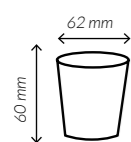

4 oz.

REF.
G2VASOPB4OZ

Capacidad	110 ml.
Material	Cartón
Paq. x Uds = Caja	20 x 50 = 1.000