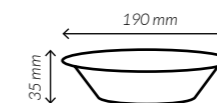

Medidas	Ø 170 mm.
Material	Fibra de caña
Paq. x Uds = Caja	20 x 50 = 1.000

REF. **GSPLATO26**

Medidas	Ø 260 mm.
Material	Fibra de caña
Paq. x Uds = Caja	10 x 50 = 500

Gama Fibra de caña sin PFAS

Plato hondo