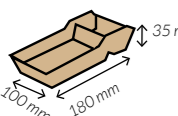

2 compartimentos

REF.
GTRAY2COMP

Capacidad	520 ml.
Medidas	180 x 100 x 35 mm.
Material	Cartón
Paq. x Uds = Caja	5 x 100 = 500