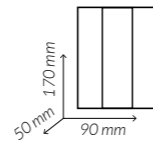

Plástico BOPP

kraft

blanco

REF.
GBKV9X5X17

Medidas	90 + 50 x 170 mm.
Material	Cartón
Paq. x Uds = Caja	10 x 100 = 1.000
Gramaje	50 gsm.

REF.
GBWV9X5X17

Medidas	90 + 50 x 170 mm.
Material	Cartón
Paq. x Uds = Caja	10 x 100 = 1.000
Gramaje	50 gsm.