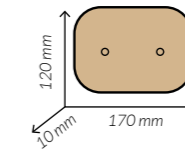

Material

Cartón

Tapa PP

REF. **GRETLIDPP**

Compatible con 500/750/1.000 ml.

Material PP

Paq. x Uds = Caja 6 x 50 = 300

Compatible Ensaves 16 oz, 25 oz y 32 oz