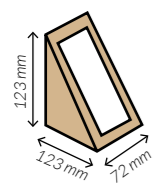

Medidas	123 x 52 x 123 mm.
Material	Cartón
Paq. x Uds = Caja	8 x 50 = 400

Sándwich doble

REF.
GSANDK02

Medidas	123 x 72 x 123 mm.
Material	Cartón
Paq. x Uds = Caja	8 x 50 = 400

Sándwich triple

REF.
GSANDK03