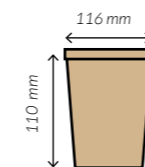

26 oz.

REF.
GSOUPB26OZ

Capacidad	750 ml.
Material	Cartón
Paq. x Uds = Caja	12 x 25 = 300