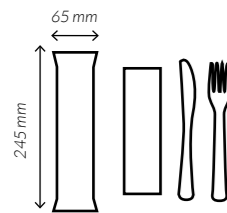

Packs servilleta + cubiertos reutilizables

Material

Plástico PS

Packs a medida

REF.

GPACK021

Contenido Servilleta 30x30, cuchillo y tenedor.

Material PS

Color Cristal

Paq. x Uds = Caja 10 x 50 = 500