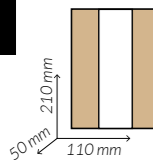

Plástico BOPP

kraft

blanco

REF.
GBKV9X5X17

Medidas	90 + 50 x 170 mm.
Material	Cartón
Paq. x Uds = Caja	10 x 100 = 1.000
Gramaje	50 gsm.

REF.
GBWV9X5X17

Medidas	90 + 50 x 170 mm.
Material	Cartón
Paq. x Uds = Caja	10 x 100 = 1.000
Gramaje	50 gsm.