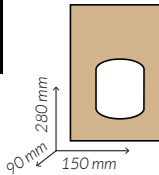

Medidas	130 + 80 x 250 mm.
Material	Cartón
Paq. x Uds = Caja	5 x 100 = 500
Gramaje	60 gsm.

REF.
GBSOSV15X9X28

Medidas	150 + 90 x 280 mm.
Material	Cartón
Paq. x Uds = Caja	5 x 100 = 500
Gramaje	60 gsm.

 Incluye stickers para cierre.