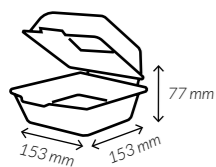

blanco

REF.
GSBURGERO1

Medidas	153 x 153 x 77 mm.
Material	Fibra de Caña
Paq. x Uds = Caja	10 x 50 = 500