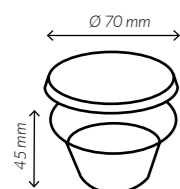

2 oz

REF.
GSSAUCE2OZ

Capacidad 70 ml.

Material Fibra de caña

Paq. x Uds = Caja 10 x 100 = 1.000

4 oz

REF.
GSSAUCE4OZ

Capacidad 120 ml.

Material Fibra de caña

Paq. x Uds = Caja 10 x 100 = 1.000

sin tapa