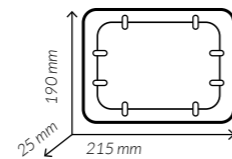

Material

Fibra de caña

lisas

con nervio

REF.
GSBAND21X14

Medidas	215 x 140 x 25 mm.
Material	Fibra de caña
Paq. x Uds = Caja	10 x 50 = 500

REF.
GSBAND23X17

Medidas	238 x 174 x 27 mm.
Material	Fibra de caña
Paq. x Uds = Caja	10 x 50 = 500