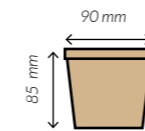

12 oz.

REF.
GSOUPB12OZ

Capacidad	350 ml.
Material	Cartón
Paq. x Uds = Caja	12 x 25 = 300