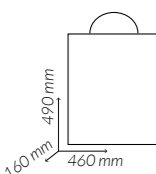

NUEVO

Bolsas asa rizada

Material

Cartón

blanco

REF.
GBWR18X8X25

Medidas	180 + 80 x 250 mm.
Material	Cartón
Color	Blanco
Paq. x Uds = Caja	5 x 50 = 250
Gramaje	90 gsm.

REF.
GBWR27X14X32

Medidas	270 + 140 x 320 mm.
Material	Cartón
Color	Blanco
Paq. x Uds = Caja	5 x 50 = 250
Gramaje	100 gsm.

REF.
GBWR32X16X42

Medidas	320 + 160 x 420 mm.
Material	Cartón
Color	Blanco
Paq. x Uds = Caja	5 x 50 = 250
Gramaje	110 gsm.

REF.
GBWR32X21X32

Medidas	320 + 210 x 320 mm.
Material	Cartón
Color	Blanco
Paq. x Uds = Caja	5 x 50 = 250
Gramaje	110 gsm.

REF.
GBWR46X16X49

Medidas	460 + 160 x 490 mm.
Material	Cartón
Color	Blanco
Paq. x Uds = Caja	5 x 50 = 250
Gramaje	120 gsm.

Ideales para todo tipo de comercios, como supermercados, farmacias o moda.