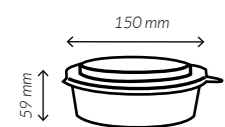

16 oz.

REF.
GSALADB16OZ

Capacidad	500 ml.
Material	Cartón
Paq. x Uds = Caja	8 x 25 = 200