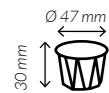

1 oz

REF
GPSAUCEB1OZ

Medidas	30 ml.
Material	Papel antigrasa
Color	Blanco
Paq. x Uds = Caja	12 x 250 = 3.000