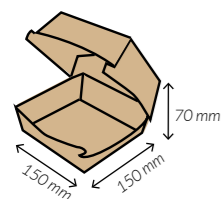

Medidas	115 x 115 x 70 mm.
Material	Cartón
Paq. x Uds = Caja	4 x 50 = 200

Búrguer XL

REF
GBURGERXL

Medidas	170 x 170 x 80 mm.
Material	Cartón
Paq. x Uds = Caja	4 x 50 = 200

Búrguer Grande

REF
GBURGERG

Medidas	150 x 150 x 70 mm.
Material	Cartón
Paq. x Uds = Caja	4 x 50 = 200