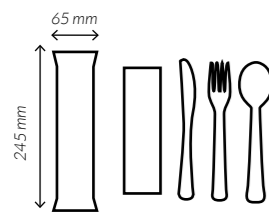

REF.

GPACK010

Contenido Servilleta 30x30, cuchillo, tenedor y cuchara sopera.

Material PS

Color Cristal

Paq. x Uds = Caja 10 x 50 = 500