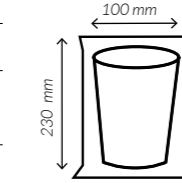

8 oz.

REF. **GVASOPB8OZ**

Capacidad	230 ml.
Material	Cartón
Paq. x Uds = Caja	20 x 50 = 1.000

Enfundado

REF. **GVASOENFB8OZ**

Capacidad	230 ml.
Material	Cartón + plástico
Paq. x Uds = Caja	10 x 50 = 500