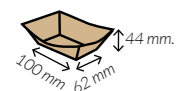

Paq. x Uds = Caja 10 x 50 = 500

Barquetas cónicas

Material

Cartón

kraft

10 oz.

REF.
GTRAY10OZ

Capacidad	300 ml.
Medidas	100 x 62 x 44 mm.
Material	Cartón
Paq. x Uds = Caja	10 x 100 = 1.000