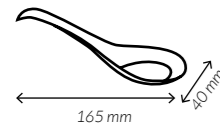

Cuchara catering

NUEVO

Material

Plástico CPLA

blanco

REF.
GSPOONCATERING

Medidas	165 x 40 mm.
Material	CPLA
Color	Blanco
Paq. x Uds = Caja	10 x 50 = 500

Sobres semi-cerrados con servilleta

Material

Papel

REF.
GSOBRESB11X25

Medida	110 x 250 mm.
Material	Papel
Color	Blanco + Blanco
Paq. X Uds = Caja	16 x 25 = 400

REF.
GSOBRESS11X25

Medida	110 x 250 mm.
Material	Papel
Color	Standard + Blanco
Paq. X Uds = Caja	16 x 25 = 400

REF.
GSOBRESK11X25

Medida	110 x 250 mm.
Material	Papel
Color	Kraft + Kraft
Paq. x Uds = Caja	16 x 25 = 400