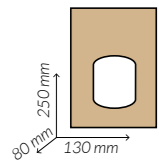

kraft

REF.
GBSOSV13X8X25

Medidas	130 + 80 x 250 mm.
Material	Cartón
Paq. x Uds = Caja	5 x 100 = 500
Gramaje	60 gsm.