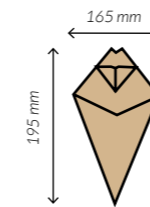

kraft

REF.
GKCONO01

Medidas	165 x 195 mm.
Material	Cartón
Paq. x Uds = Caja	10 x 50 = 500