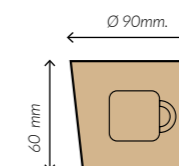

Ø 90mm.

REF.
GFUNDAS90

Color	Kraft
Material	Cartón
Paq. x Uds = Caja	20 x 50 = 1.000

Compatible con Vasos 16 oz, 20 oz y 24 oz.

blanco