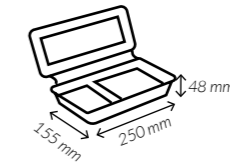

Cajas con ventana rPET
P. 82

71

DISTRIBUCIONES FORÉS

Portamenús fibra de caña

blanco

Material

Fibra de caña

REF.	GSPORTAMENU15
Medidas	185 x 135 x 46 mm.
Material	Fibra de caña
Paq. x Uds = Caja	5 x 50 = 250