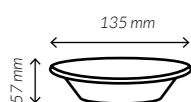

blanco

12 oz.

REF. **GSBOWL12OZ**

Capacidad	350 ml.
Material	Fibra de caña
Paq. x Uds = Caja	10 x 50 = 500