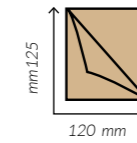

REF.	GBAKRAFT12.5X12
Medida	125 x 120 mm.
Material	Papel antigrasa
Color	Kraft
Paq. x Uds = Caja	10 x 100 = 1.000