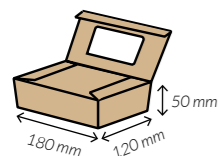

Cajas con ventana rPET

kraft

30 oz

REF.
GBOXW900

Medidas 150 x 100 x 45 mm.

Capacidad 900 ml.

Material Cartón

Paquete x Unidades = Caja 4 x 50 = 200