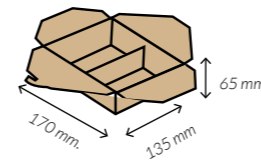

45 oz. 2 compartimentos

REF.
GTAKEOUT45OZ

Medidas	170 x 135 x 65 mm.
Capacidad	1.300 ml.
Material	Cartón
Paq. x Uds = Caja	4 x 50 = 200