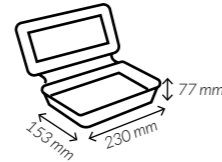

REF.	GSPORTAMENU16
Medidas	230 x 153 x 77 mm.
Material	Fibra de caña
Paq. x Uds = Caja	5 x 50 = 250