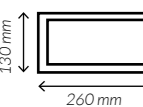

Bandeja rectangular

REF.
GSBAN26X13

Medida	260 x 130 mm.
Material	Fibra de caña
Paq. x Uds = Caja	10 x 50 = 500