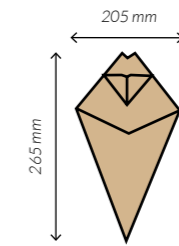

Cartón

kraft

REF.
GKCONO01

Medidas	165 x 195 mm.
Material	Cartón
Paq. x Uds = Caja	10 x 50 = 500

REF.
GKCONO02

Medidas	205 x 265 mm.
Material	Cartón
Paq. x Uds = Caja	10 x 50 = 500

Papeles antigrasa

Material