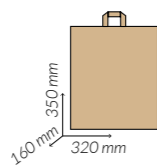

REF.
GBKR46X16X49

Medidas	460 + 160 x 490 mm.
Material	Cartón
Color	Kraft
Paq. x Uds = Caja	5 x 50 = 250
Gramaje	120 gsm.

Bolsas asa plana

Material

Cartón

kraft

REF.
GBK28X17X29

Medidas	280 + 170 x 290 mm.
Material	Cartón
Paq. x Uds = Caja	5 x 50 = 250
Gramaje	90 gsm.

REF.
GBK26X14X32

Medidas	260 + 140 x 320 mm.
Material	Cartón
Paq. x Uds = Caja	5 x 50 = 250
Gramaje	90 gsm.

REF.
GBK22X10X29

Medidas	220 + 100 x 290 mm.
Material	Cartón
Paq. x Uds = Caja	5 x 50 = 250
Gramaje	90 gsm.