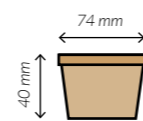

8 oz.

REF. **GTBHELADO8OZ**

Capacidad 230 ml.

Material Cartón

Color Blanco

Paq. x Uds = Caja 20 x 50 = 1.000

Tapas compatibles 95mm

kraft