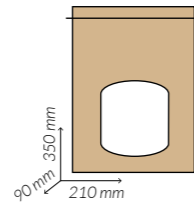

Medidas 90 + 60 x 250 mm.

Material Cartón

Paq. x Uds = Caja 5 x 100 = 500

Gramaje 60 gsm.

REF.
GBAUTOV16X7X25

Medidas 160 + 70 x 250 mm.

Material Cartón

Paq. x Uds = Caja 5 x 100 = 500

Gramaje 60 gsm.

REF.
GBAUTOV12X7X25

Medidas 120 + 70 x 250 mm.

Material Cartón

Paq. x Uds = Caja 5 x 100 = 500

Gramaje 60 gsm.

REF.
GBAUTOV21X9X35

Medidas 210 + 90 x 350 mm.