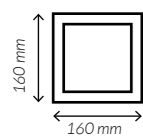

Platos fibra de caña cuadrados

Material

Fibra de caña

blanco

REF.
GSPLATOC16

Medida	160 x 160 mm.
Material	Fibra de caña
Paq. x Uds = Caja	10 x 50 = 500

REF.
GSPLATOC20

Medida	200 x 200 mm.
Material	Fibra de caña
Paq. x Uds = Caja	10 x 50 = 500

REF.
GSPLATOC26

Medida	260 x 260 mm.
Material	Fibra de caña
Paq. x Uds = Caja	5 x 50 = 250

Bandeja rectangular

REF.
GSBAN26X13

Medida	260 x 130 mm.
Material	Fibra de caña
Paq. x Uds = Caja	10 x 50 = 500

Compostable.
Sin PFAS.