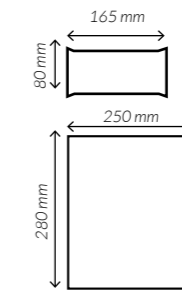

REF.

GTPALOE25X28

Medida 250 x 280 mm.

Material Celulosa

Paq. x Uds = 6 x 200 = 1.200