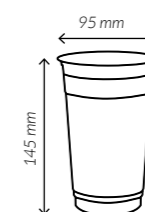

20 oz.

REF.
GVPET20OZ

Capacidad	590 ml.
Material	rPET
Color	Transparente
Paq. x Uds = Caja	20 x 50 = 1.000