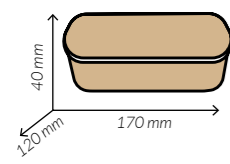

Envase rectangular

Material

Cartón

kraft

16 oz.

REF. **GRECPK500**

Capacidad 500 ml.

Material Cartón

Paq. x Uds = Caja 6 x 50 = 300