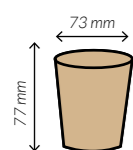

4 oz.

REF.

GVASOPK4OZ

Capacidad 110 ml.

Material Cartón

Paq. x Uds = Caja 20 x 50 = 1.000