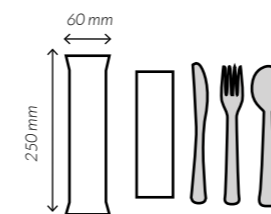

Material

Cartón

REF. GINOXPACK003

Contenido	Servilleta, cuchillo, tenedor y cuchara sopera.
Material	Acero Inox + cartón
Color	Plata
Paq. x Uds = Caja	8 x 50 = 400