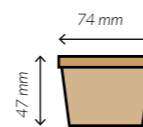

3 oz.

REF. **GTKHELADO3OZ**

Capacidad 90 ml.

Material Cartón

Color Kraft

Paq. x Uds = Caja 20 x 50 = 1.000

Tapas compatibles 74mm

4 oz.

REF. **GTKHELADO4OZ**

Capacidad 110 ml.

Material Cartón

Color Kraft

Paq. x Uds = Caja 20 x 50 = 1.000

Tapas compatibles 74mm