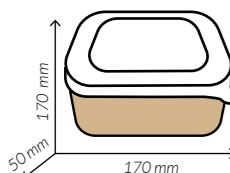

32 oz.

REF. **GCCONTAINER32OZ**

Capacidad	1.000 ml.
Material	Cartón
Paq. x Uds = Caja	8 x 25 = 200