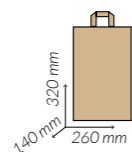

REF.
GBKR46X16X49

Medidas	460 + 160 x 490 mm.
Material	Cartón
Color	Kraft
Paq. x Uds = Caja	5 x 50 = 250
Gramaje	120 gsm.

Bolsas asa plana

Material

Cartón

kraft

REF.
GBK28X17X29

Medidas	280 + 170 x 290 mm.
Material	Cartón
Paq. x Uds = Caja	5 x 50 = 250
Gramaje	90 gsm.