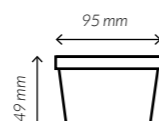

REF. **GTBHELADO4OZ**

Capacidad 110 ml.

Material Cartón

Color Blanco

Paq. x Uds = Caja 20 x 50 = 1.000

Tapas compatibles 74mm

6 oz.

REF. **GTBHELADO6OZ**