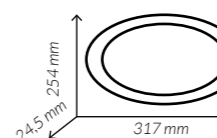

REF. **GSPLATO19**

Medidas	Ø 190 mm.
Material	Fibra de caña
Paq. x Uds = Caja	10 x 50 = 500

Plato oval

REF. **GSPLATEOVAL**

Medidas	258 x 193 x 20 mm.
Material	Fibra de caña
Paq. x Uds = Caja	10 x 50 = 500