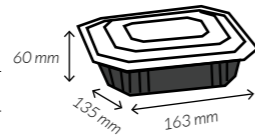

REF.
GPP1000

Medidas	163 x 135 x 60 mm.
Capacidad	1.000 ml.
Material	PP
Color	Transparente
Paq. x Uds = Caja	6 x 50 = 300