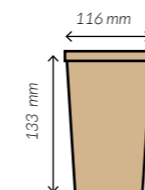

32 oz.

REF.
GSOUPB32OZ

Capacidad	1.000 ml.
Material	Cartón
Paq. x Uds = Caja	12 x 25 = 300