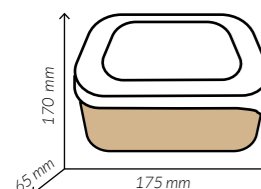

Ensaladera cuadradas con tapa rPET

kraft

Base y tapa en la misma caja

16 oz.

REF. **GCCONTAINER16OZ**

Capacidad	500 ml.
Material	Cartón
Paq. x Uds = Caja	8 x 25 = 200

22 oz.

REF. **GCCONTAINER22OZ**

Capacidad	650 ml.
Material	Cartón
Paq. x Uds = Caja	8 x 25 = 200

32 oz.

REF. **GCCONTAINER32OZ**

Capacidad	1.000 ml.
Material	Cartón
Paq. x Uds = Caja	8 x 25 = 200

50 oz.

REF. **GCCONTAINER50OZ**

Capacidad	1.300 ml.
Material	Cartón
Paq. x Uds = Caja	8 x 25 = 200

Material

Cartón

Material

Plástico rPET

100% reciclable