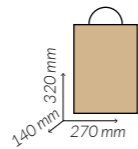

REF.
GBWR46X16X49

Medidas	460 + 160 x 490 mm.
Material	Cartón
Color	Blanco
Paq. x Uds = Caja	5 x 50 = 250
Gramaje	120 gsm.

Ideales para todo tipo de comercios, como supermercados, farmacias o moda.

NUEVO

Bolsas asa rizada

Material

Cartón

kraft

REF.
GBKR18X8X25

Medidas	180 + 80 x 250 mm.
Material	Cartón
Color	Kraft
Paq. x Uds = Caja	5 x 50 = 250
Gramaje	90 gsm.

REF.
GBKR27X14X32

Medidas	270 + 140 x 320 mm.
Material	Cartón
Color	Kraft
Paq. x Uds = Caja	5 x 50 = 250
Gramaje	100 gsm.