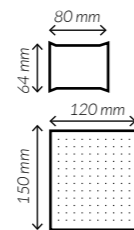

REF.

GTMANCHAS12X15

Medida 120 x 150 mm.

Material Celulosa

Paq. x Uds = Caja 2 x 500 = 1.000