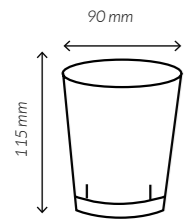

Vasos reutilizables

Material

Plástico PP

12 oz.

REF.

GVPP12OZ

Capacidad	350 ml.
Material	PP Reutilizable
Color	Translúcido
Paq. x Uds = Caja	20 x 25 = 500

Compatible con tapas reutilizables