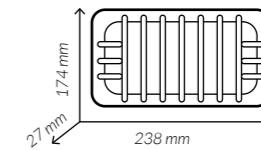

Material

Fibra de caña

lisas

con nervio

REF.
GSBAND21X14

Medidas	215 x 140 x 25 mm.
Material	Fibra de caña
Paq. x Uds = Caja	10 x 50 = 500

REF.
GSBAND23X17

Medidas	238 x 174 x 27 mm.
Material	Fibra de caña
Paq. x Uds = Caja	10 x 50 = 500