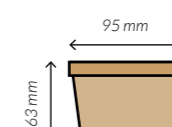

6 oz.

REF. **GTKHELADO6OZ**

Capacidad 180 ml.

Material Cartón

Color Kraft

Paq. x Uds = Caja 20 x 50 = 1.000

Tapas compatibles 95mm

8 oz.

REF. **GTKHELADO8OZ**

Capacidad 230 ml.

Material Cartón

Color Kraft

Paq. x Uds = Caja 20 x 50 = 1.000

Tapas compatibles 95mm

56

57