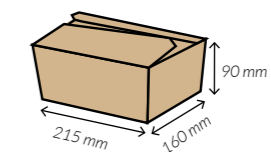

96 oz.

REF.
GTAKEOUT96OZ

Medidas	215 x 160 x 90 mm.
Capacidad	2.800 ml.
Material	Cartón
Paq. x Uds = Caja	4 x 40 = 160