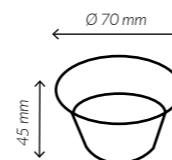

Material Fibra de caña

Paq. x Uds = Caja 10 x 100 = 1.000

sin tapa

2 oz

REF.
G2SSAUCE2OZ

Capacidad 70 ml.

Material Fibra de caña

Paq. x Uds = Caja 10 x 100 = 1.000