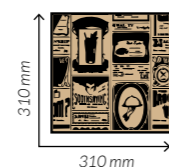

Papeles antigrasa

Material

Papel antigrasa

publicidad kraft

REF.	GPKPUBLI20X25
Medida	200 x 250 mm.
Material	Papel antigrasa
Color	Anuncios Kraft
Paq. x Uds = Caja	2 x 500 = 1.000

REF.	GPKPUBLI28X34
Medida	280 x 340 mm.
Material	Papel antigrasa
Color	Anuncios Kraft
Paq. x Uds = Caja	2 x 500 = 1.000