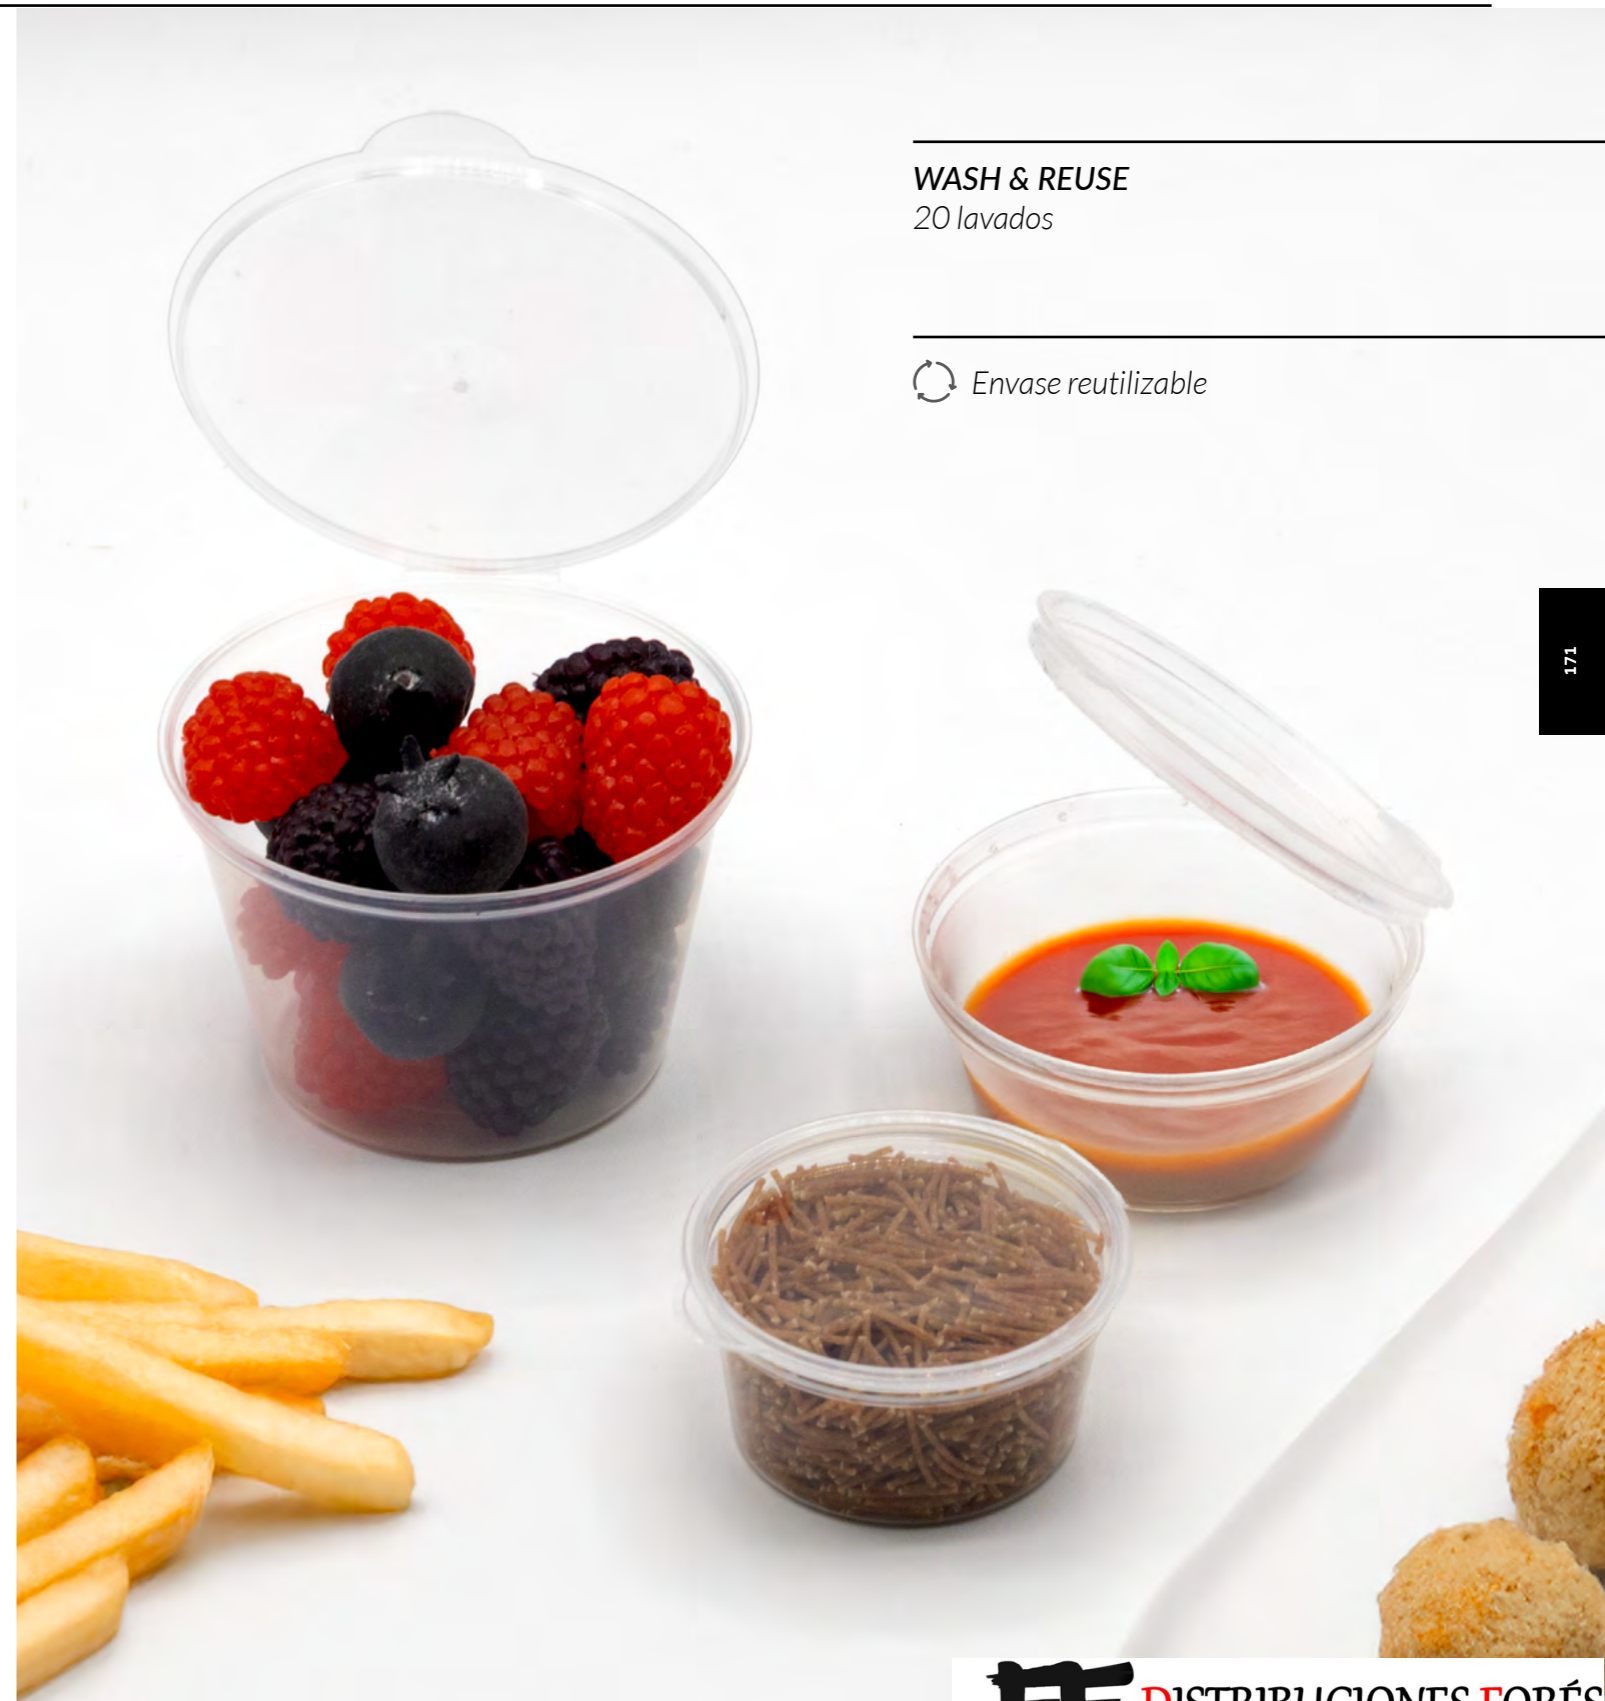

Color Transparente

Paq. x Uds = Caja 20 x 50 = 1.000

WASH & REUSE
20 lavados

Envase reutilizable

Salseras fibra de caña

Material

Fibra de caña

con tapa