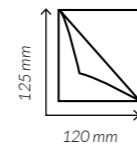

REF.	GBAKRAFT18.5X18
Medida	185 x 180 mm.
Material	Papel antigrasa
Color	Kraft
Paq. x Uds = Caja	10 x 100 = 1.000

Bolsas abiertas antigrasa

Material

Papel antigrasa

blanco

REF.	GBAWHITE12.5X12
Medida	125 x 120 mm.
Material	Papel antigrasa
Color	Blanco
Paq. x Uds = Caja	10 x 100 = 1.000