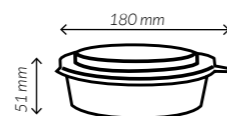

50 oz.

REF.
GSALADB50OZ

Capacidad	1.300 ml.
Material	Cartón
Paq. x Uds = Caja	8 x 25 = 200

Material

Cartón