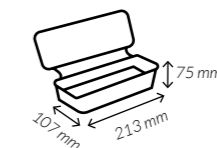

Hot Dog	
REF.	GSPORTAMENU21
Medidas	213 x 107 x 75 mm.
Material	Fibra de caña
Paq. x Uds = Caja	5 x 50 = 250