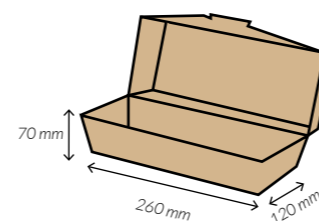

Cajas para frankfurt, nuggets, baguettes

Material

Cartón

kraft

REF.

GHOTDOGBOX

Medidas	208 x 70 x 75 mm.
Material	Cartón
Paq. x Uds = Caja	4 x 100 = 400

XXL