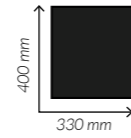

REF. **GSEKAIK40X33N**

Medida	400 x 330 mm.
Material	Papel
Color	Negro
Paq.x Uds = Caja	16 x 50 = 800