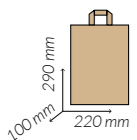

REF.
GBK22X10X29

Medidas	220 + 100 x 290 mm.
Material	Cartón
Paq. x Uds = Caja	5 x 50 = 250
Gramaje	90 gsm.