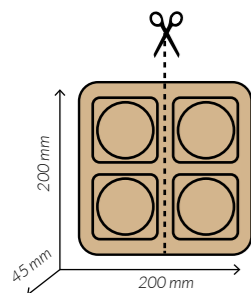

Compatible con Vaso 16 oz, 20 oz y 24 oz.
Vaso doble pared 12 oz (trenzado y liso).

Portavasos cartón

Material

Cartón

divisibles

REF.
GPORACUP2+2

Medidas	200 x 200 x 45 mm.
Material	Pulpa de papel reciclado
Paq. x Uds = Caja	8 x 50 = 400