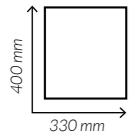

REF. **GSEKAIK40X33B**

Medida	400 x 330 mm.
Material	Papel
Color	Blanco
Paq.x Uds = Caja	16 x 50 = 800