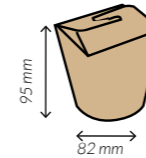

16 oz.

REF.
GNOODLEK16OZ

Capacidad	500 ml.
Material	Cartón
Paq. x Uds = Caja	10 x 50 = 500