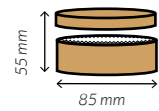

NUEVO

Envase Luxury horneable

El set incluye: tapa, base y cápsula en la misma caja.

Material

Cartón premium

REF. **GBOXLUXK8.5X5.5**

Medidas 85 x 55 mm.

Material Cartón