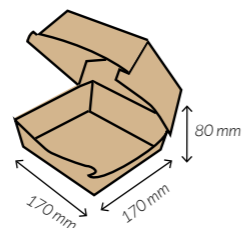

Medidas	115 x 115 x 70 mm.
Material	Cartón
Paq. x Uds = Caja	4 x 50 = 200

Búrguer XL

REF
GBURGERXL

Medidas	170 x 170 x 80 mm.
Material	Cartón
Paq. x Uds = Caja	4 x 50 = 200

Búrguer Grande

REF
GBURGERG

Medidas	150 x 150 x 70 mm.
Material	Cartón
Paq. x Uds = Caja	4 x 50 = 200