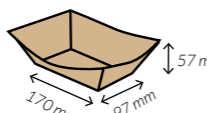

23 oz.

REF.
GTRAY23OZ

Capacidad	680 ml.
Medidas	136 x 85 x 55 mm.
Material	Cartón
Paq. x Uds = Caja	5 x 100 = 500

13 oz.

REF.
GTRAY13OZ

Capacidad	400 ml.
Medidas	106 x 73 x 46 mm.
Material	Cartón
Paq. x Uds = Caja	5 x 100 = 500