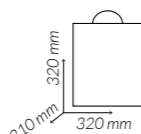

REF.
GBWR32X21X32

Medidas	320 + 210 x 320 mm.
Material	Cartón
Color	Blanco
Paq. x Uds = Caja	5 x 50 = 250
Gramaje	110 gsm.