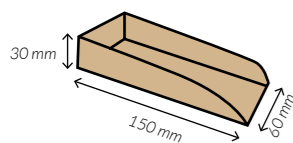

Medidas	123 x 82 x 123 mm.
Material	Cartón
Paq. x Uds = Caja	8 x 50 = 400

Bandeja hot dog / panini

Material

Cartón

kraft

REF.

GHOTDOG

Medidas	150 x 60 x 30 mm.
Material	Cartón
Paq. x Uds = Caja	10 x 100 = 1.000