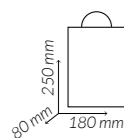

REF.
GBWR18X8X25

Medidas	180 + 80 x 250 mm.
Material	Cartón
Color	Blanco
Paq. x Uds = Caja	5 x 50 = 250
Gramaje	90 gsm.

REF.
GBWR27X14X32

Medidas	270 + 140 x 320 mm.
Material	Cartón
Color	Blanco
Paq. x Uds = Caja	5 x 50 = 250
Gramaje	100 gsm.