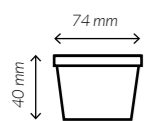

Enfundada

230x8 mm.

REF.
GCANAPENF230

Medidas	230 x 8 mm.
Material	Cartón
Color	Kraft variado
Paq. x Uds = Caja	50 x 100 = 5.000

Tarrinas de helado

Material

Cartón

blancas