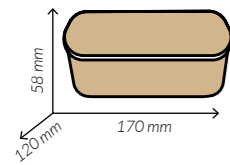

25 oz.

REF. **GRECPK750**

Capacidad 750 ml.

Material Cartón

Paq. x Uds = Caja 6 x 50 = 300