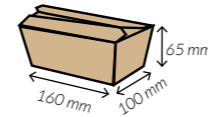

34 oz.

REF.
GTAKEOUT34OZ

Medidas	160 x 100 x 65 mm.
Capacidad	1000 ml.
Material	Cartón
Paq. x Uds = Caja	4 x 50 = 200