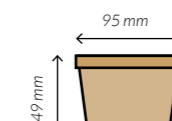

Tarrinas de helado

Material

Cartón

blancas

3 oz.

REF. **GTBHELADO3OZ**

Capacidad 90 ml.

Material Cartón

Color Blanco

Paq. x Uds = Caja 20 x 50 = 1.000

Tapas compatibles 74mm

4 oz.

REF. **GTBHELADO4OZ**

Capacidad 110 ml.

Material Cartón

Color Blanco

Paq. x Uds = Caja 20 x 50 = 1.000

Tapas compatibles 74mm

6 oz.

REF. **GTBHELADO6OZ**

Capacidad 180 ml.

Material Cartón

Color Blanco

Paq. x Uds = Caja 20 x 50 = 1.000

Tapas compatibles 95mm

8 oz.

REF. **GTBHELADO8OZ**

Capacidad 230 ml.

Material Cartón

Color Blanco

Paq. x Uds = Caja 20 x 50 = 1.000

Tapas compatibles 95mm

kraft

3 oz.

REF. **GTKHELADO3OZ**

Capacidad 90 ml.

Material Cartón

Color Kraft

Paq. x Uds = Caja 20 x 50 = 1.000

Tapas compatibles 74mm

4 oz.

REF. **GTKHELADO4OZ**

Capacidad 110 ml.

Material Cartón

Color Kraft

Paq. x Uds = Caja 20 x 50 = 1.000

Tapas compatibles 74mm

6 oz.

REF. **GTKHELADO6OZ**

Capacidad 180 ml.

Material Cartón

Color Kraft

Paq. x Uds = Caja 20 x 50 = 1.000

Tapas compatibles 95mm

8 oz.

REF. **GTKHELADO8OZ**

Capacidad 230 ml.

Material Cartón

Color Kraft

Paq. x Uds = Caja 20 x 50 = 1.000

Tapas compatibles 95mm

56

57