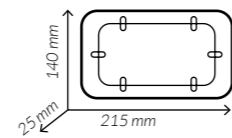

REF.
GSBAND21X14

Medidas	215 x 140 x 25 mm.
Material	Fibra de caña
Paq. x Uds = Caja	10 x 50 = 500