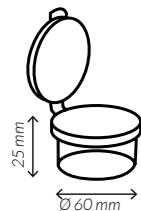

2 oz

REF.
GVSALSA70

Capacidad 70 ml.

Material PP

Color Transparente

Paq. x Uds = Caja 20 x 50 = 1.000