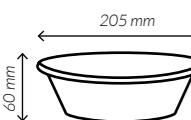

32 oz.

REF. **GSBOWL32OZ**

Capacidad	1.000 ml.
Material	Fibra de caña
Paq. x Uds = Caja	10 x 50 = 500

Compatible con tapa PET GSTAPAPET