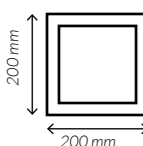

Platos fibra de caña cuadrados

Material

Fibra de caña

blanco

REF.
GSPLATOC16

Medida	160 x 160 mm.
Material	Fibra de caña
Paq. x Uds = Caja	10 x 50 = 500

REF.
GSPLATOC20

Medida	200 x 200 mm.
Material	Fibra de caña
Paq. x Uds = Caja	10 x 50 = 500