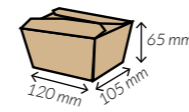

Material

Cartón

Plegado interior pensado para un uso más seguro y sin derrames.

26 oz.

REF.
GTAKEOUT26OZ

Medidas	120 x 105 x 65 mm.
Capacidad	750 ml.
Material	Cartón
Paq. x Uds = Caja	4 x 50 = 200

46 oz.

REF.
GTAKEOUT46OZ