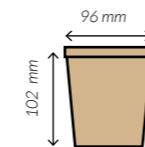

16 oz.

REF.
GSOUPB16OZ

Capacidad	500 ml.
Material	Cartón
Paq. x Uds = Caja	12 x 25 = 300