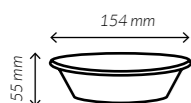

16 oz.

REF. **GSBOWL16OZ**

Capacidad	500 ml.
Material	Fibra de caña
Paq. x Uds = Caja	10 x 50 = 500