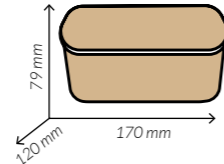

32 oz.

REF. **GRECPK1000**

Capacidad 1.000 ml.

Material Cartón

Paq. x Uds = Caja 6 x 50 = 300