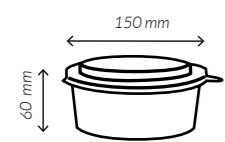

Base y tapa en la misma caja

diámetro 150 mm.

16 oz.

REF.
GSALADB16OZ

Capacidad	500 ml.
Material	Cartón
Paq. x Uds = Caja	8 x 25 = 200

25 oz.

REF.
GSALADB25OZ

Capacidad	750 ml.
Material	Cartón
Paq. x Uds = Caja	8 x 25 = 200