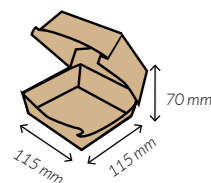

Búrguer cartón

Material

Cartón

kraft

Búrguer Pequeña

REF
GBURGERP

Medidas	115 x 115 x 70 mm.
Material	Cartón
Paq. x Uds = Caja	4 x 50 = 200