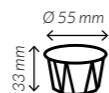

Material

Papel antigrasa

blancas

0.75 oz

REF
GPSAUCEB0.75OZ

Medidas	22 ml.
Material	Papel antigrasa
Color	Blanco
Paq. x Uds = Caja	12 x 250 = 3.000

2 oz

REF
GPSAUCEB2OZ