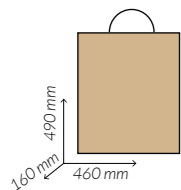

REF.
GBKR46X16X49

Medidas	460 + 160 x 490 mm.
Material	Cartón
Color	Kraft
Paq. x Uds = Caja	5 x 50 = 250
Gramaje	120 gsm.