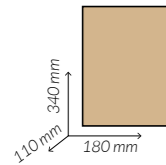

ESPECIAL
TAKE AWAY

Bolsas SOS

Material

Cartón

Perfecta para todo tipo de producto

kraft

REF.
GBKA18X11X34

Medidas	180 + 110 x 340 mm.
Material	Cartón
Paq. x Uds = Caja	5 x 50 = 250
Gramaje	90 gsm.