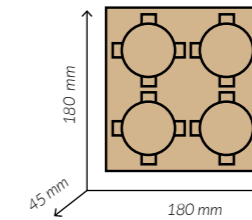

kraft

Con asas 2 unidades

REF.
GPORACUP2

Medidas	180 x 239 mm.
Material	Cartón
Paq. x Uds = Caja	10 x 50 = 500

4 unidades

REF.
GPORACUP4

Medidas	180 x 180 x 45 mm.
Material	Cartón
Paq. x Uds = Caja	10 x 50 = 500