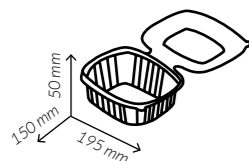

REF.	GPPB500
Medidas	147 x 130 x 55 mm.
Capacidad	500 ml.
Material	PP
Color	Transparente
Paq. x Uds = Caja	10 x 50 = 500

REF.	GPPB750
Medidas	195 x 150 x 50 mm.
Capacidad	750 ml.
Material	PP
Color	Transparente
Paq. x Uds = Caja	6 x 50 = 300