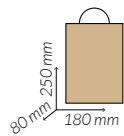

kraft

REF.
GBKR18X8X25

Medidas	180 + 80 x 250 mm.
Material	Cartón
Color	Kraft
Paq. x Uds = Caja	5 x 50 = 250
Gramaje	90 gsm.