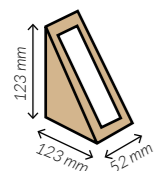

kraft

Sándwich simple

REF.
GSANDK01

Medidas	123 x 52 x 123 mm.
Material	Cartón
Paq. x Uds = Caja	8 x 50 = 400