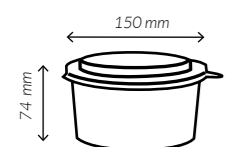

Base y tapa en la misma caja

diámetro 150 mm.

16 oz.

REF.
GSALADB16OZ

Capacidad	500 ml.
Material	Cartón
Paq. x Uds = Caja	8 x 25 = 200

25 oz.

REF.
GSALADB25OZ

Capacidad	750 ml.
Material	Cartón
Paq. x Uds = Caja	8 x 25 = 200