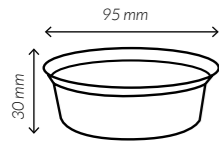

GTPSTRAWLESS

Material	rPET
Color	Transparente
Paq. x Uds = Caja	20 x 50 = 1.000

Tapa cúpula con agujero

REF.

GTPETCUPH

Material	rPET
Color	Transparente
Paq. x Uds = Caja	20 x 50 = 1.000

Inserto

REF
GINSETOVPET