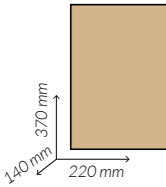

ESPECIAL
TAKE AWAY

Bolsas SOS

Material

Cartón

Perfecta para todo tipo de producto

kraft

REF.
GBKA18X11X34

Medidas	180 + 110 x 340 mm.
Material	Cartón
Paq. x Uds = Caja	5 x 50 = 250
Gramaje	90 gsm.