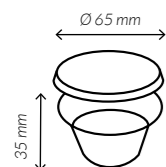

Salseras fibra de caña

Material

Fibra de caña

con tapa

2 oz

REF.
GSSAUCE2OZ

Capacidad 70 ml.

Material Fibra de caña

Paq. x Uds = Caja 10 x 100 = 1.000

4 oz

REF.
GSSAUCE4OZ

Capacidad 120 ml.

Material Fibra de caña

Paq. x Uds = Caja 10 x 100 = 1.000

sin tapa

2 oz

REF.
G2SSAUCE2OZ

Capacidad 70 ml.

Material Fibra de caña

Paq. x Uds = Caja 10 x 100 = 1.000

4 oz

REF.
G2SSAUCE4OZ

Capacidad 120 ml.

Material Fibra de caña

Paq. x Uds = Caja 10 x 100 = 1.000