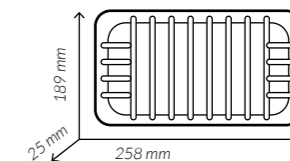

REF.
GSBAND25X18

Capacidad	258 x 189 x 25 mm.
Material	Fibra de caña
Paq. x Uds = Caja	10 x 50 = 500