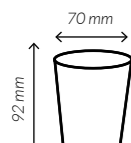

blanco

4 oz.

REF.
G2VASOPB4OZ

Capacidad	110 ml.
Material	Cartón
Paq. x Uds = Caja	20 x 50 = 1.000

8 oz.

REF.
G2VASOPB8OZ

Capacidad	230 ml.
Material	Cartón
Paq. x Uds = Caja	20 x 50 = 1.000

7.5 oz.