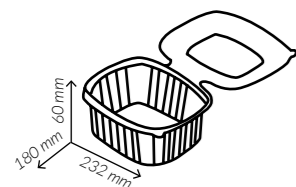

REF.	GPPB1500
Medidas	232 x 180 x 60 mm.
Capacidad	1.500 ml.
Material	PP
Color	Transparente
Paq. x Uds = Caja	4 x 50 = 200

136

137