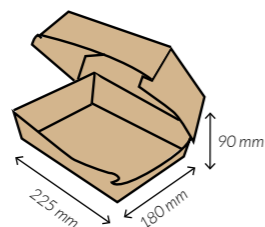

Medidas	115 x 115 x 70 mm.
Material	Cartón
Paq. x Uds = Caja	4 x 50 = 200

Búrguer XL

REF
GBURGERXL

Medidas	170 x 170 x 80 mm.
Material	Cartón
Paq. x Uds = Caja	4 x 50 = 200

Búrguer Grande

REF
GBURGERG

Medidas	150 x 150 x 70 mm.
Material	Cartón
Paq. x Uds = Caja	4 x 50 = 200