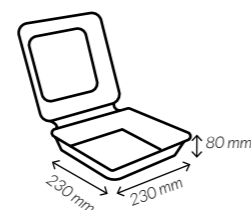

REF.	GSPORTAMENU20
Medidas	230 x 230 x 80 mm.
Material	Fibra de caña
Paq. x Uds = Caja	4 x 50 = 200