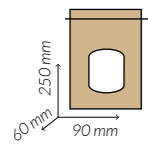

kraft

REF.
GBAUTOV9X6X25

Medidas 90 + 60 x 250 mm.

Material Cartón

Paq. x Uds = Caja 5 x 100 = 500

Gramaje 60 gsm.