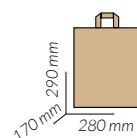

REF.
GBKR46X16X49

Medidas	460 + 160 x 490 mm.
Material	Cartón
Color	Kraft
Paq. x Uds = Caja	5 x 50 = 250
Gramaje	120 gsm.

Bolsas asa plana

Material

Cartón

kraft

REF.
GBK28X17X29

Medidas	280 + 170 x 290 mm.
Material	Cartón
Paq. x Uds = Caja	5 x 50 = 250
Gramaje	90 gsm.