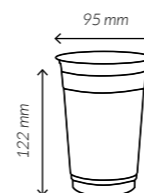

16 oz.

REF.
GVPET16OZ

Capacidad	470 ml.
Material	rPET
Color	Transparente
Paq. x Uds = Caja	20 x 50 = 1.000