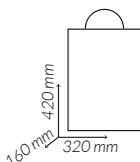

REF.
GBWR18X8X25

Medidas	180 + 80 x 250 mm.
Material	Cartón
Color	Blanco
Paq. x Uds = Caja	5 x 50 = 250
Gramaje	90 gsm.

REF.
GBWR27X14X32

Medidas	270 + 140 x 320 mm.
Material	Cartón
Color	Blanco
Paq. x Uds = Caja	5 x 50 = 250
Gramaje	100 gsm.