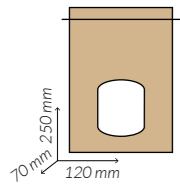

REF.
GBAUTOV12X7X25

Medidas 120 + 70 x 250 mm.

Material Cartón

Paq. x Uds = Caja 5 x 100 = 500

Gramaje 60 gsm.