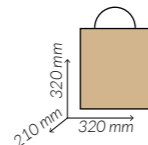

REF.
GBKR32X21X32

Medidas	320 + 210 x 320 mm.
Material	Cartón
Color	Kraft
Paq. x Uds = Caja	5 x 50 = 250
Gramaje	110 gsm.