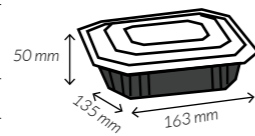

REF.
GPP750

Medidas	163 x 135 x 50 mm.
Capacidad	750 ml.
Material	PP
Color	Transparente
Paq. x Uds = Caja	6 x 50 = 300

REF.
GPPN750

Medidas	163 x 135 x 50 mm.
Capacidad	750 ml.
Material	PP
Color	Negro
Paq. x Uds = Caja	6 x 50 = 300