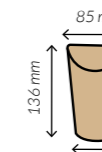

REF.
GROLLER8OZ

Medidas	80 x 56 x 102 mm.
Capacidad	230 ml.
Material	Cartón
Paq. x Uds = Caja	20 x 50 = 1.000

16 oz.

REF.
GROLLER16OZ

Medidas	85 x 62 x 136 mm.
Capacidad	500 ml.
Material	Cartón
Paq. x Uds = Caja	20 x 50 = 1.000