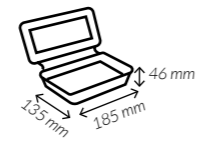

Cajas con ventana rPET
P. 82

71

DISTRIBUCIONES FORÉS

Portamenús fibra de caña

blanco

Material

Fibra de caña

REF.	GSPORTAMENU15
Medidas	185 x 135 x 46 mm.
Material	Fibra de caña
Paq. x Uds = Caja	5 x 50 = 250