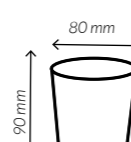

8 oz.

REF.
G2VASOPB8OZ

Capacidad	230 ml.
Material	Cartón
Paq. x Uds = Caja	20 x 50 = 1.000