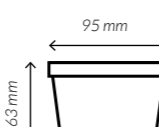

6 oz.

REF. **GTBHELADO6OZ**

Capacidad 180 ml.

Material Cartón

Color Blanco

Paq. x Uds = Caja 20 x 50 = 1.000

Tapas compatibles 95mm