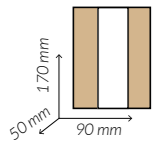

Plástico BOPP

kraft

blanco

REF.
GBKV9X5X17

Medidas	90 + 50 x 170 mm.
Material	Cartón
Paq. x Uds = Caja	10 x 100 = 1.000
Gramaje	50 gsm.

REF.
GBWV9X5X17

Medidas	90 + 50 x 170 mm.
Material	Cartón
Paq. x Uds = Caja	10 x 100 = 1.000
Gramaje	50 gsm.