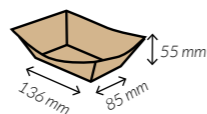

Paq. x Uds = Caja 10 x 50 = 500

Barquetas cónicas

Material

Cartón

kraft

10 oz.

REF.
GTRAY10OZ

Capacidad	300 ml.
Medidas	100 x 62 x 44 mm.
Material	Cartón
Paq. x Uds = Caja	10 x 100 = 1.000