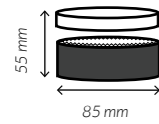

REF. **GBOXLUXB8.5X5.5**

Medida 85 x 55 mm.

Material Cartón

Color Bicolor (negro/blanco)

Paq. x Uds = Caja 10 x 10 = 100