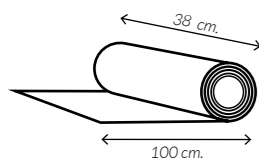

REF.

GRHORNOB38X100

Medidas	38 x 100 cm.
Color	Blanco
Material	Papel Siliconado
Paq. x Uds = Caja	1 x 6 = 6