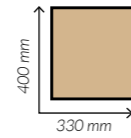

REF.
GSOBRESK11X25

Medida	110 x 250 mm.
Material	Papel
Color	Kraft + Kraft
Paq. x Uds = Caja	16 x 25 = 400

NUEVO

Servilletas Airlaid Kangurito

Material

Papel

REF. **GSEKAIK40X33A**

Medida	400 x 330 mm.
Material	Papel
Color	Azul
Paq.x Uds = Caja	16 x 50 = 800