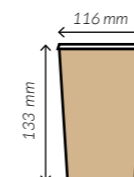

32 oz.

REF.
GSOUPBPP32OZ

Capacidad	1.000 ml.
Material	Cartón + PP
Paq. x Uds = Caja	12 x 25 = 300

75