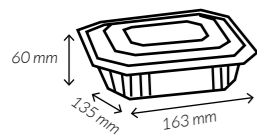

Tarrinas Base + tapa

Material

Plástico PP

base transparente

base negra

REF.
GPP500

Medidas	110 x 97 x 70 mm.
Capacidad	500 ml.
Material	PP
Color	Transparente
Paq. x Uds = Caja	12 x 50 = 600

REF.
GPPN500

Medidas	110 x 97 x 70 mm.
Capacidad	500 ml.
Material	PP
Color	Negro
Paq. x Uds = Caja	12 x 50 = 600

REF.
GPP750

Medidas	163 x 135 x 50 mm.
Capacidad	750 ml.
Material	PP
Color	Transparente
Paq. x Uds = Caja	6 x 50 = 300

REF.
GPPN750

Medidas	163 x 135 x 50 mm.
Capacidad	750 ml.
Material	PP
Color	Negro
Paq. x Uds = Caja	6 x 50 = 300

REF.
GPP1000

Medidas	163 x 135 x 60 mm.
Capacidad	1.000 ml.
Material	PP
Color	Transparente
Paq. x Uds = Caja	6 x 50 = 300

REF.
GPPN1000

Medidas	163 x 135 x 60 mm.
Capacidad	1.000 ml.
Material	PP
Color	Negro
Paq. x Uds = Caja	6 x 50 = 300

WASH & REUSE
20 lavados

Envase reutilizable