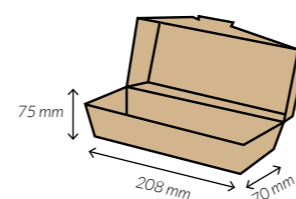

Cajas para frankfurt, nuggets, baguettes

Material

Cartón

kraft