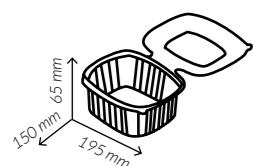

REF.	GPPB500
Medidas	147 x 130 x 55 mm.
Capacidad	500 ml.
Material	PP
Color	Transparente
Paq. x Uds = Caja	10 x 50 = 500

REF.	GPPB750
Medidas	195 x 150 x 50 mm.
Capacidad	750 ml.
Material	PP
Color	Transparente
Paq. x Uds = Caja	6 x 50 = 300