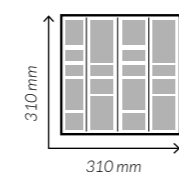

Papel antigrasa

publicidad news

REF.	GPNEWS20X25
Medida	200 x 250 mm.
Material	Papel antigrasa
Color	News
Paq. x Uds = Caja	2 x 500 = 1.000

REF.	GPNEWS28X34
Medida	280 x 340 mm.
Material	Papel antigrasa
Color	News
Paq. x Uds = Caja	2 x 500 = 1.000