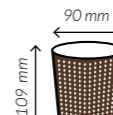

8 oz.

REF.
GVASORIP8OZ

Capacidad	230 ml.
Material	Cartón
Paq. x Uds = Caja	20 x 25 = 500