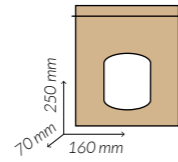

Medidas	130 + 80 x 250 mm.
Material	Cartón
Paq. x Uds = Caja	5 x 100 = 500
Gramaje	60 gsm.

REF.
GBSOSV15X9X28

Medidas	150 + 90 x 280 mm.
Material	Cartón
Paq. x Uds = Caja	5 x 100 = 500
Gramaje	60 gsm.

 Incluye stickers para cierre.

Medidas 90 + 60 x 250 mm.

Material Cartón

Paq. x Uds = Caja 5 x 100 = 500

Gramaje 60 gsm.

REF.
GBAUTOV16X7X25

Medidas 160 + 70 x 250 mm.

Material Cartón

Paq. x Uds = Caja 5 x 100 = 500