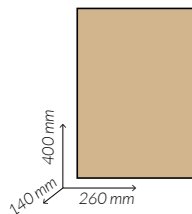

REF.
GBKA26X14X40

Medidas	260 + 140 x 400 mm.
Material	Cartón
Paq. x Uds = Caja	5 x 50 = 250
Gramaje	90 gsm.