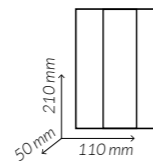

NUEVO

Bolsas ventana "Deluxe"

Material

Cartón

Material

Plástico BOPP

kraft

blanco

REF.
GBKV9X5X17

Medidas	90 + 50 x 170 mm.
Material	Cartón
Paq. x Uds = Caja	10 x 100 = 1.000
Gramaje	50 gsm.

REF.
GBWV9X5X17

Medidas	90 + 50 x 170 mm.
Material	Cartón
Paq. x Uds = Caja	10 x 100 = 1.000
Gramaje	50 gsm.

REF.
GBKV11X5X21

Medidas	110 + 50 x 210 mm.
Material	Cartón
Paq. x Uds = Caja	10 x 100 = 1.000
Gramaje	50 gsm.

REF.
GBWV11X5X21

Medidas	110 + 50 x 210 mm.
Material	Cartón
Paq. x Uds = Caja	10 x 100 = 1.000
Gramaje	50 gsm.

Incluye stickers para cierre.