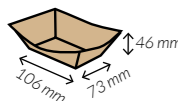

Barquetas cónicas

Material

Cartón

kraft

10 oz.

REF.
GTRAY10OZ

Capacidad	300 ml.
Medidas	100 x 62 x 44 mm.
Material	Cartón
Paq. x Uds = Caja	10 x 100 = 1.000

23 oz.

REF.
GTRAY23OZ

Capacidad	680 ml.
Medidas	136 x 85 x 55 mm.
Material	Cartón
Paq. x Uds = Caja	5 x 100 = 500

13 oz.

REF.
GTRAY13OZ

Capacidad	400 ml.
Medidas	106 x 73 x 46 mm.
Material	Cartón
Paq. x Uds = Caja	5 x 100 = 500

32 oz.

REF.
GTRAY32OZ

Capacidad	1.000 ml.
Medidas	170 x 97 x 57 mm.
Material	Cartón
Paq. x Uds = Caja	5 x 100 = 500

2 compartimentos

REF.
GTRAY2COMP

Capacidad	520 ml.
Medidas	180 x 100 x 35 mm.
Material	Cartón
Paq. x Uds = Caja	5 x 100 = 500